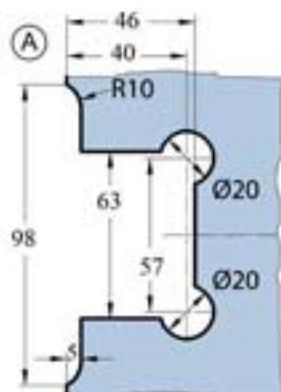

Avec joint référence
BOHLE-BO5213517

Sans joint
Ecart mur-verre : 2 mm